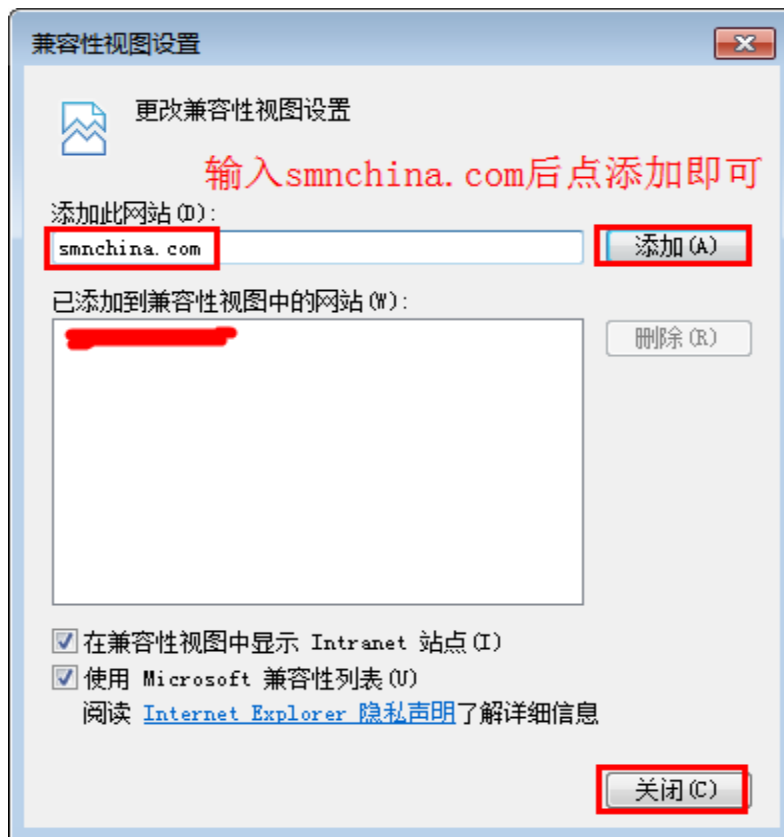

如点击 **Request Login Account** (或者无法上传附件/界面无法显示等问题) 没有任何反应, 可以尝试设置 IE 兼容性, 如下:

添加完并两个勾选框都选中, 刷新浏览器, 重新登陆系统。

建议使用 IE 11.0 浏览器, 及清理浏览器缓存以保证正常使用。