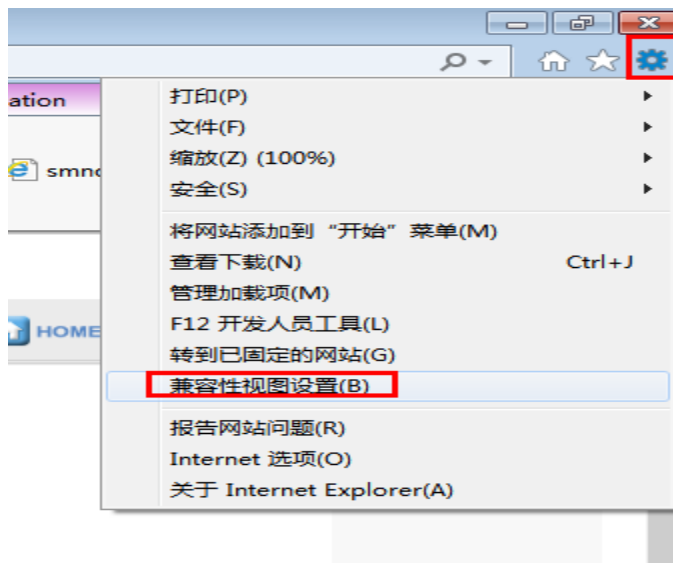

如点击 **Request Login Account** (或者无法上传附件/界面无法显示等问题) 没有任何反应, 可以尝试设置 IE 兼容性, 如下:

添加完并两个勾选框都选中, 刷新浏览器, 重新登陆系统。

建议使用 IE 11.0 浏览器, 及清理浏览器缓存以保证正常使用。